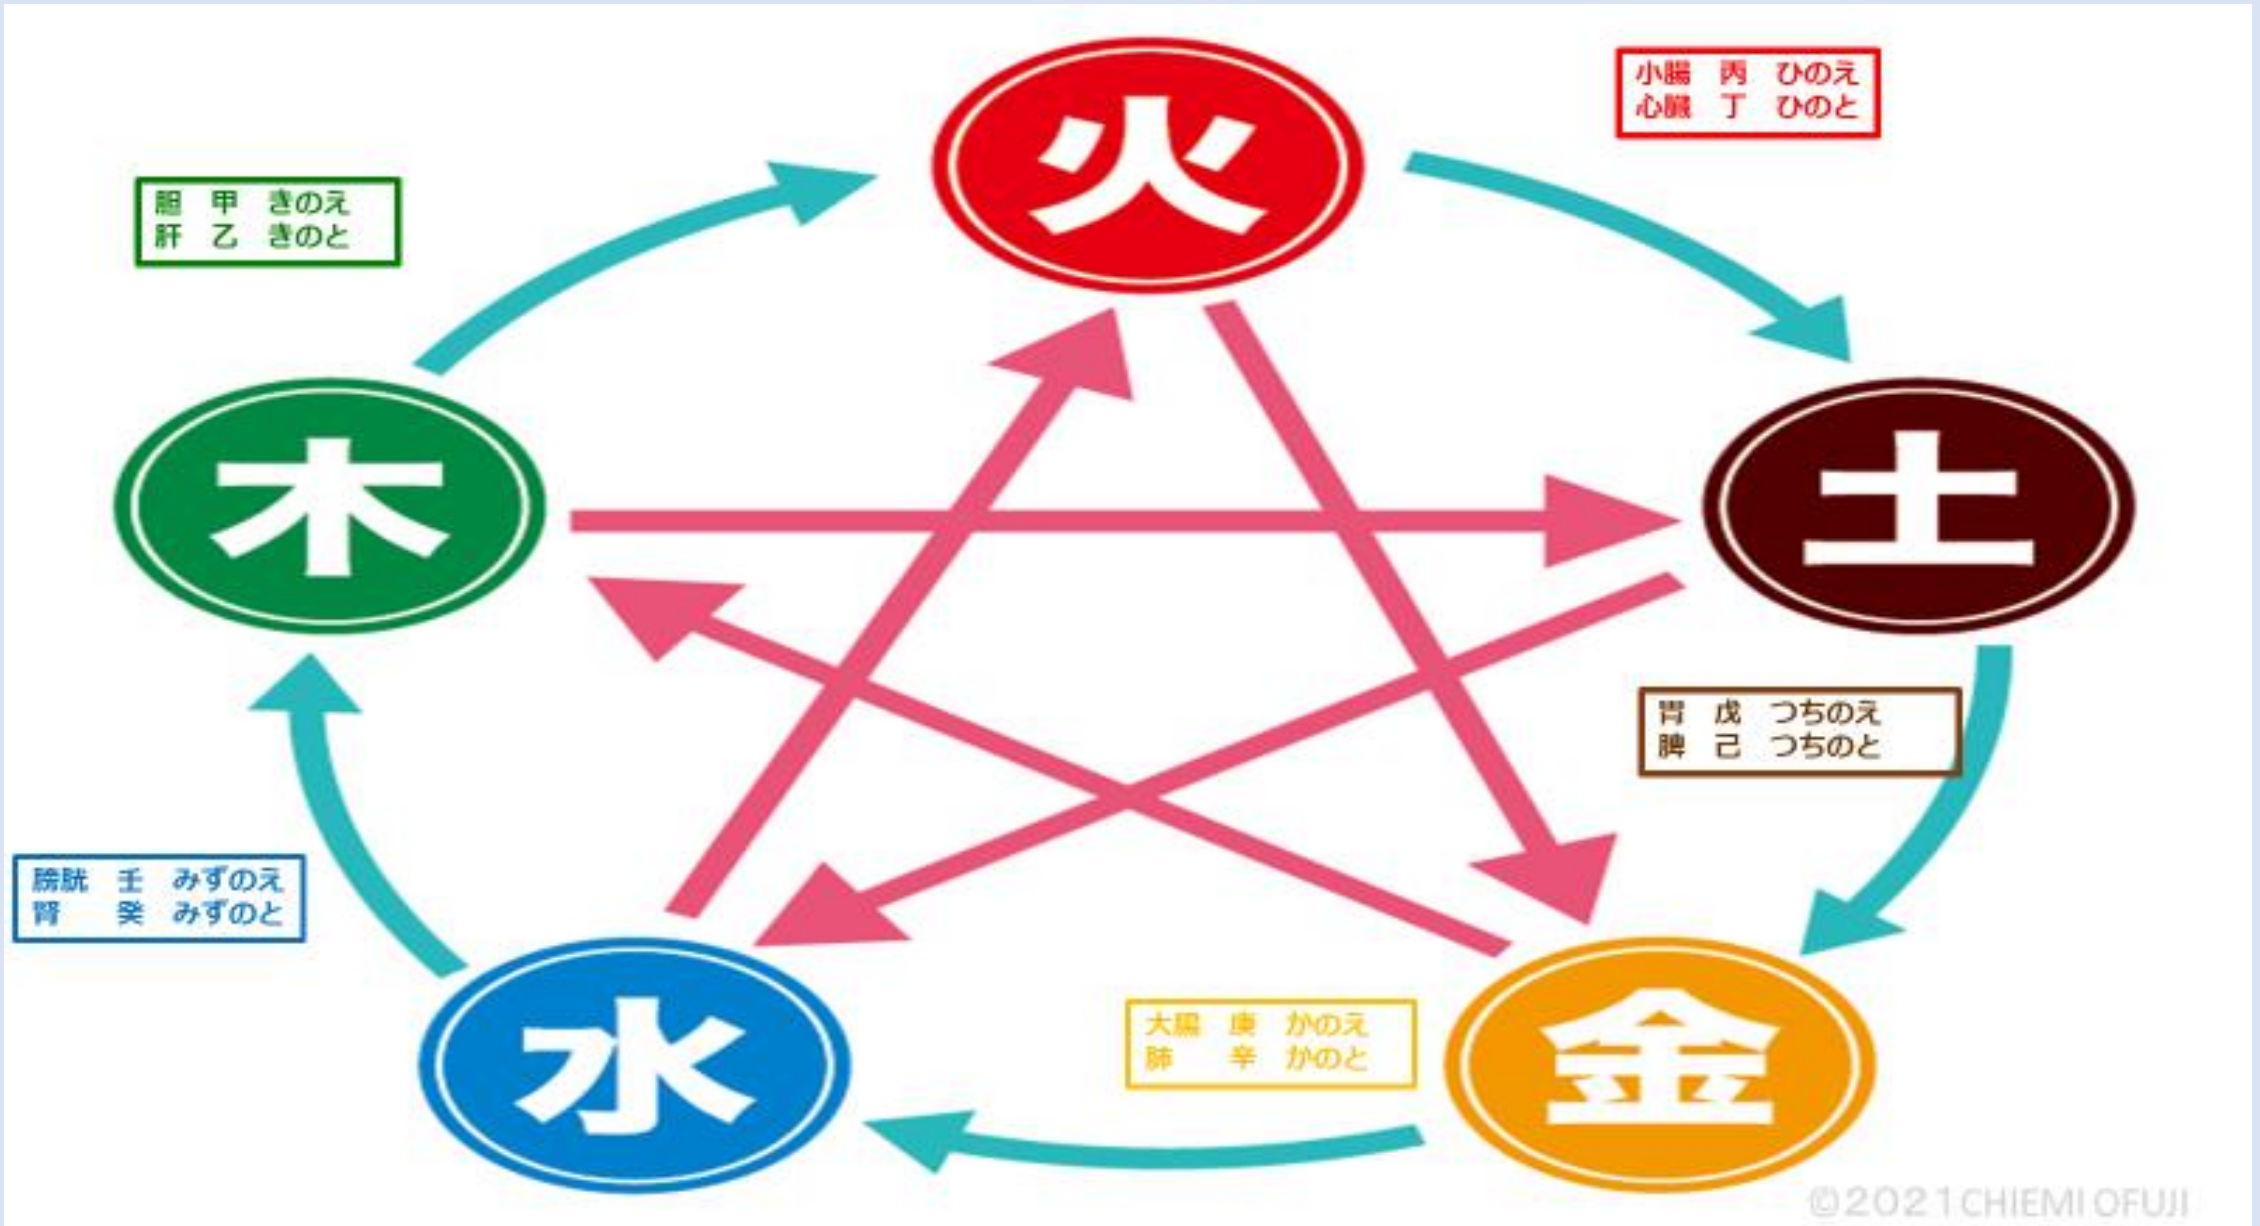

癸

みずのと

自分や家族や友達の十干を調べてみよう

自分の十干を調べよう！！

マニアック 四柱推命

- ・ 生年月日
わかれば生まれた時間
- ・ 性別を入力

日干の出し方

マニアック 四柱推命