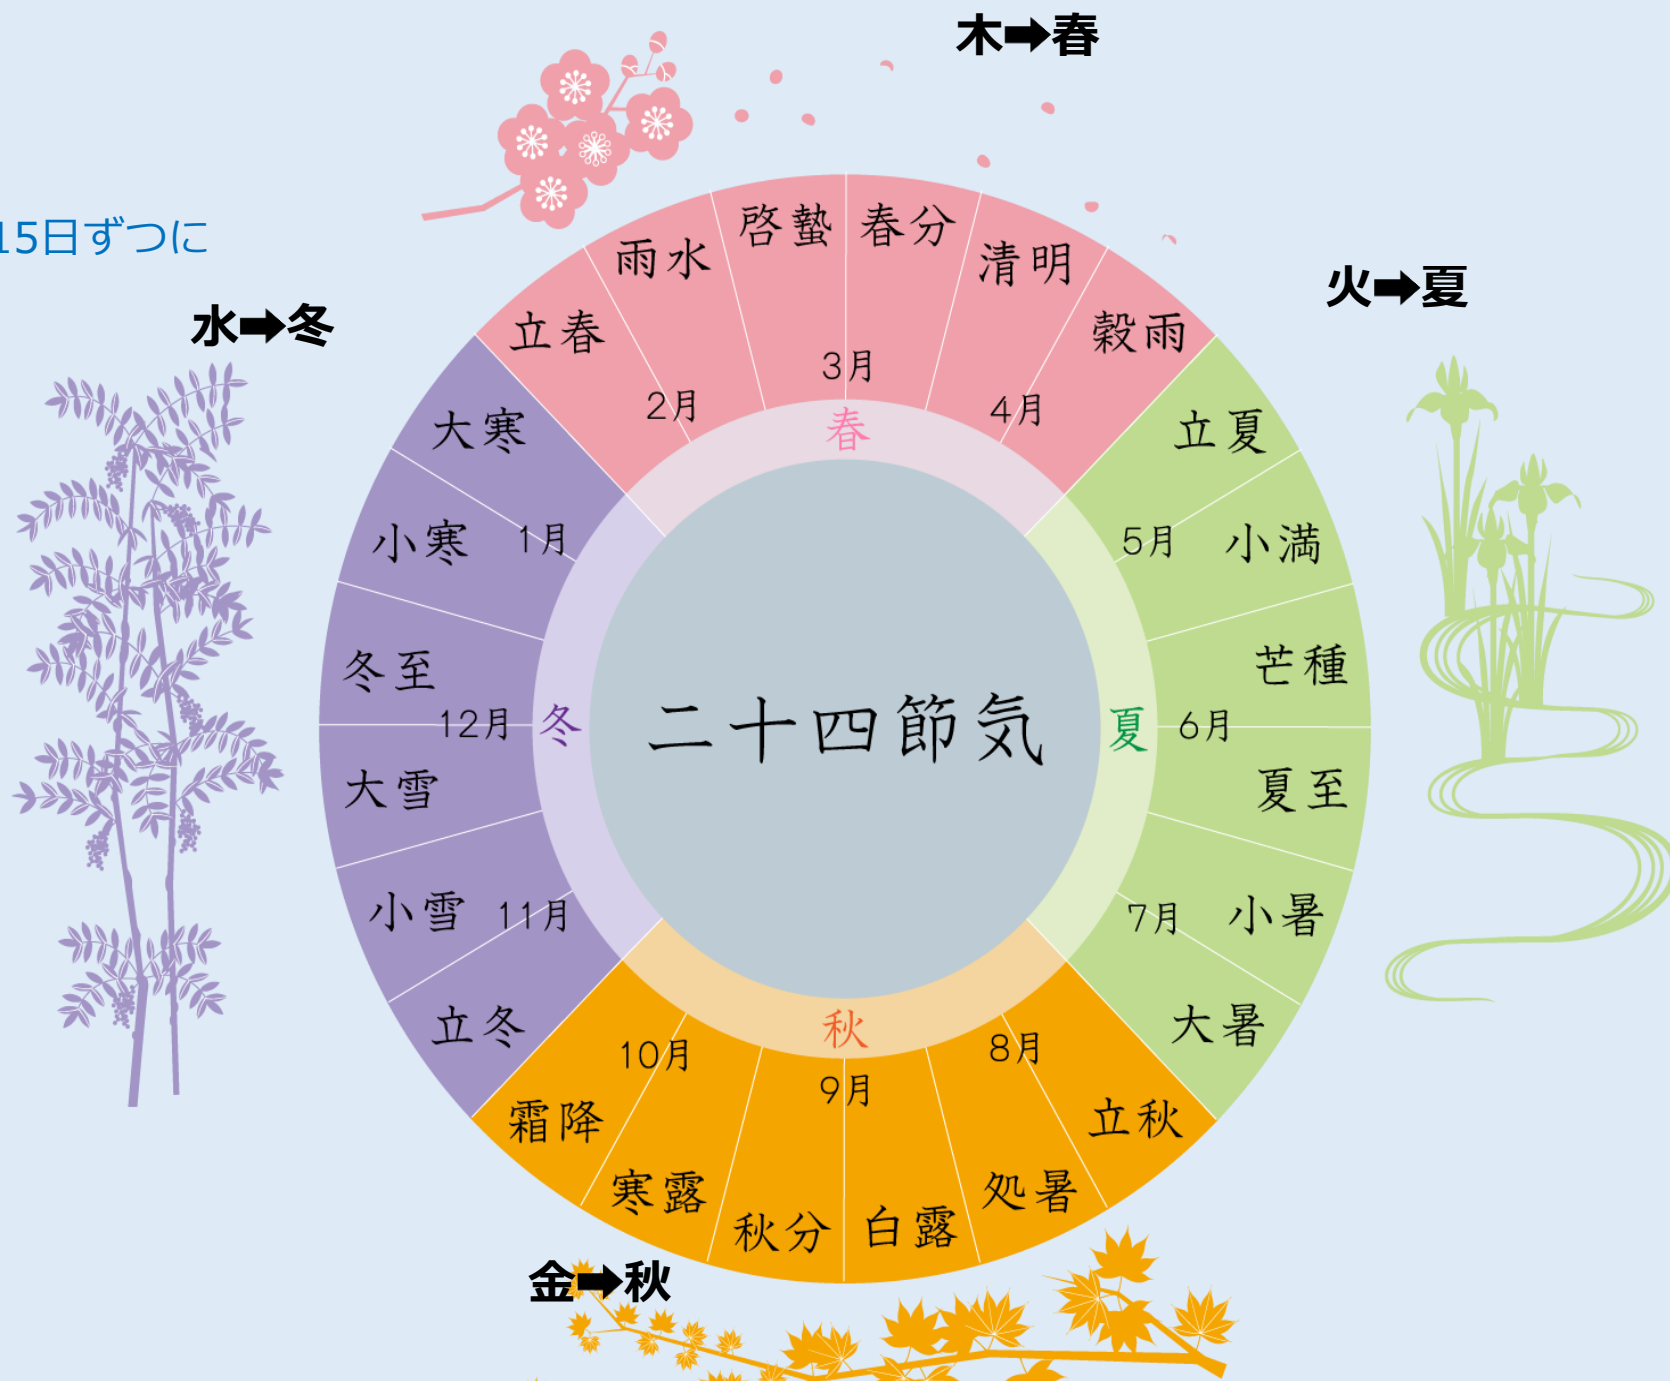


The background of the image features several sprigs of lavender flowers and eucalyptus leaves scattered across a light-colored, horizontally-grained wooden surface. The lavender flowers are in various stages of bloom, showing their characteristic purple color and small, tubular shape. The eucalyptus leaves are green, oval-shaped, and have a slightly waxy texture. The overall composition is clean and natural, with the text centered in a white rectangular area.

陰陽五行アロマ占い
カウンセラー
養成講座

グループコンサル10月

二十四節季

1年を24等分にし、約15日ずつに分けた季節

秋

土用	どよう	四立の前の約18日間	07月23日
立秋	りっしゅう	暦の上で秋が始まる日	08月07日
処暑	しよしよ	暑さが落ち着き始める頃	08月23日
白露	はくろ	草花に朝露がつき始める頃	09月07日
秋分	しゅうぶん	昼と夜の長さがだいたい等しくなる頃	09月23日
寒露	かんろ	野草に冷たい露がつく頃	10月08日
霜降	そうこう	露が凍って霜が降りる頃	10月23日